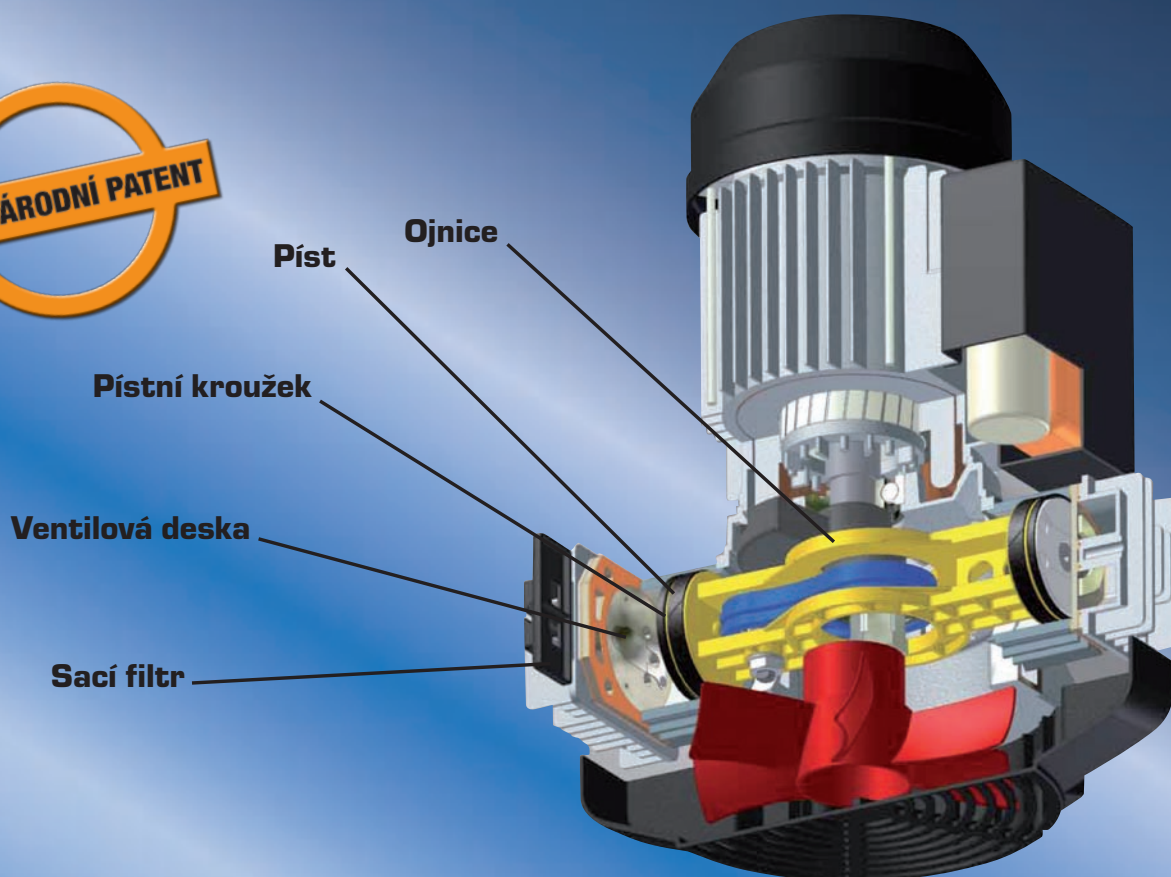

## Compact Air

**C330-03**

**C330-24**

**C330-50**

**C240-24**

**C330-100**

**C660-100**

Obj.č.	V/Hz	l	dB (A)	písty	l/min.	l/min.	bar	příkon kW	ot./min.	kg
C240-24	230/50	24	69	2	240	145	10	1,8	1400	31
C330-03	230/50	3	80	2	330	200	10	2,0	1400	32
C330-24	230/50	24	80	2	330	200	10	2,0	1400	36
C330-50	230/50	50	80	2	330	200	10	2,0	1400	44
C330-100	230/50	100	80	2	330	200	10	2,0	1400	64
C660-100	230/50	100	88	2+2	660	400	10	2,0 + 2,0	1400	88

## Compact Air

**Kompresor C330** Po čtyřech letech od uvedení revolučního bezolejového kompresoru CA280 zahájila firma Gentilin výrobu nové řady kompresorů C330. Původní kompresory byly inovovány jak designem, tak i výkonovými parametry. Nová kompresorová jednotka dosahuje sacího výkonu 330 l/min.

**Patentované řešení** Dvojitý píst v kompresorové jednotce je umístěn uvnitř hliníkového válce s keramickým povrchem. Toto uspořádání výrazně snižuje opotřebení těsnění.

**Profesionální kvalita** Abychom garantovali nejvyšší kvalitu stroje, série C330 je kompletně vyráběna, montována a testována přímo u výrobce v Itálii. Každý stroj prochází před prodejem přísnou kontrolou a testováním. Dlouhá životnost kompresorů C330 je umožněna díky kvalitě použitých materiálů a nízkou hodnotou otáček motoru. Použitý motor navíc umožňuje kompresorům C330 pracovat 24 hodin denně bez problémů s přehřátím.