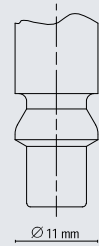

ESOIG
DN 9

ESK
DN 7,5

ESAC
DN 8

ESLGE
DN 13