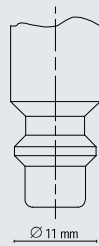

ESOIG
DN 9

ESK
DN 7,5

ESAC
DN 8

ESLGE
DN 13