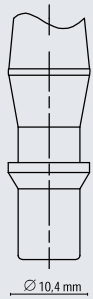

ESB
DN 5,5

ESOIG
DN 9

ESK
DN 7,5

ESAC
DN 8

ESLGE
DN 13