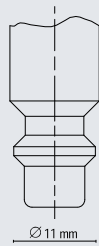

ESOIG
DN 9

ESK
DN 7,5

ESAC
DN 8

ESLGE
DN 13