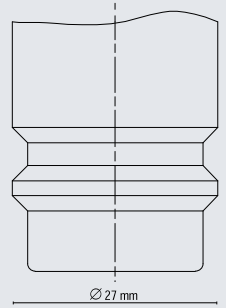

Přehled profilů rychlospojek – originální velikost

ESMC
DN 2,7

ESM
DN 5

ES/ESX
DN 7,2

ESI
DN 7,8

ESIS
DN 7,8

ESIG
DN 10

ESG
DN 19