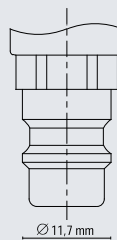

Přehled profilů rychlospojek – originální velikost

ESMC
DN 2,7

ESM
DN 5

ES/ESX
DN 7,2

ESI
DN 7,8

ESIS
DN 7,8

ESIG
DN 10

ESI07
DN 7,4

ES
DN 7,2

ESI-M
DN 7,8

ESIK
DN 7,8

ESI1A/2A
DN 7,4

ESMK
DN 5